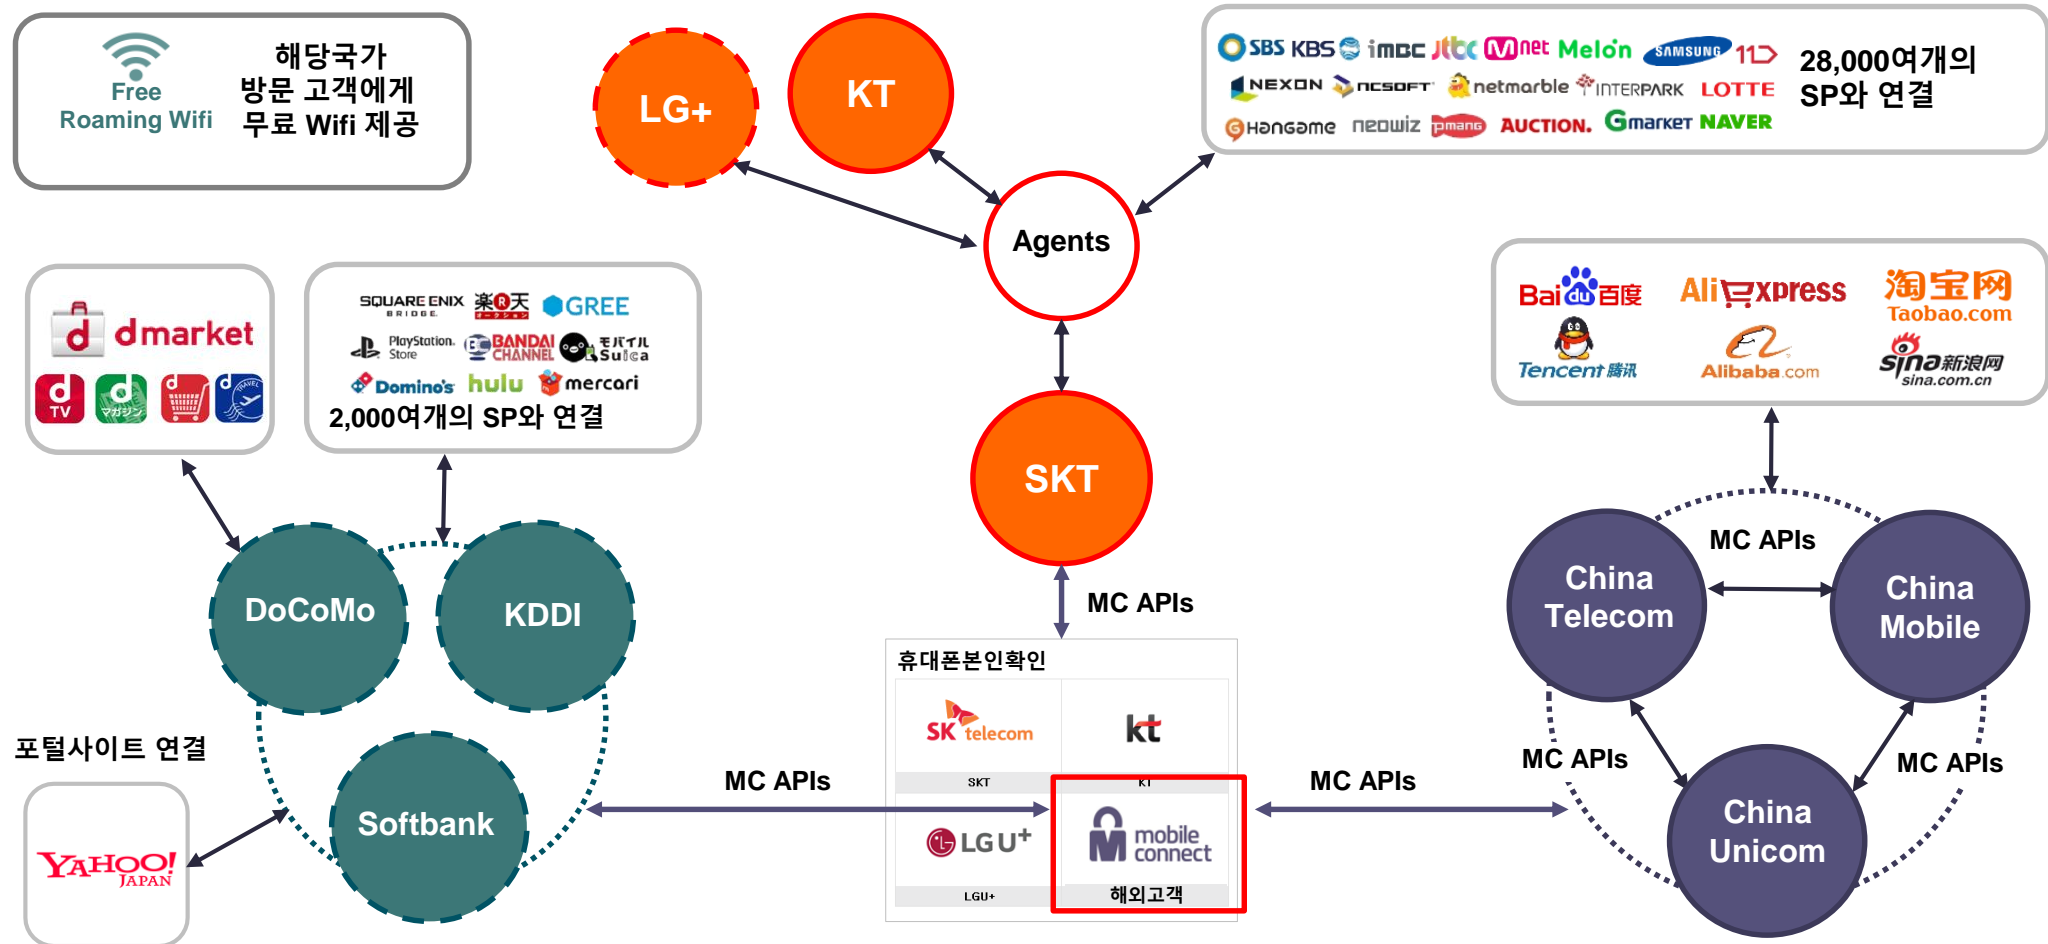

Why T authentication was built based on the Mobile Connect standard?