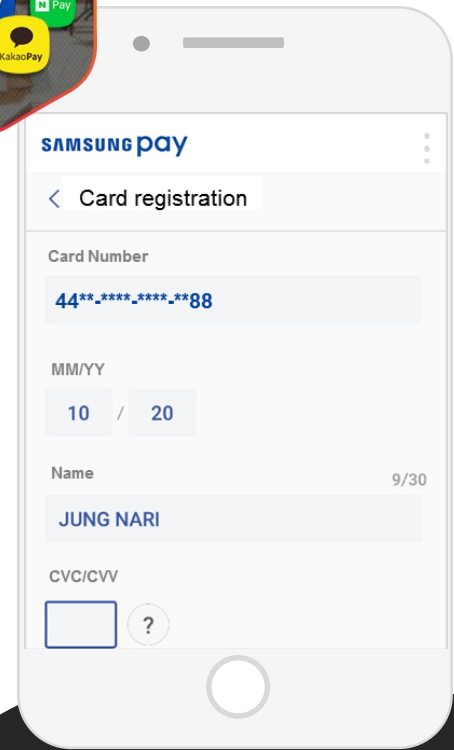

Segmentation of the authentication market

Payment