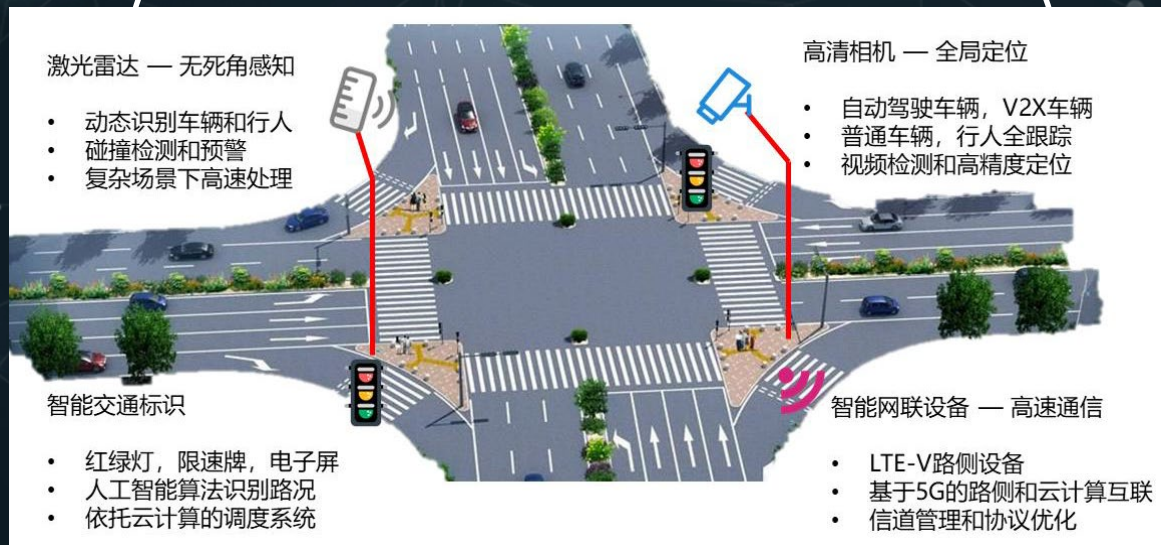

赋能国家新区——实现人车路云协同智能驾驶

公交优先通行-信号控制、绿波通行

智能调度、提升出行体验

车内获取道路信号

- ◆ 交通管制信息获取
- ◆ 交通信号信息获取

远程驾驶

网约公交-深入社区，门对门服务

支线公交自动驾驶

RTK基站信号、5G网络通信信号

智慧物流-复用支线和网约公交，精准规划路径

智慧停车-精准定位、反向寻车

无现金公交-刷脸支付

国家新区

数字中国

赋能行业——实现5G物联网应用的联合创新

20+省