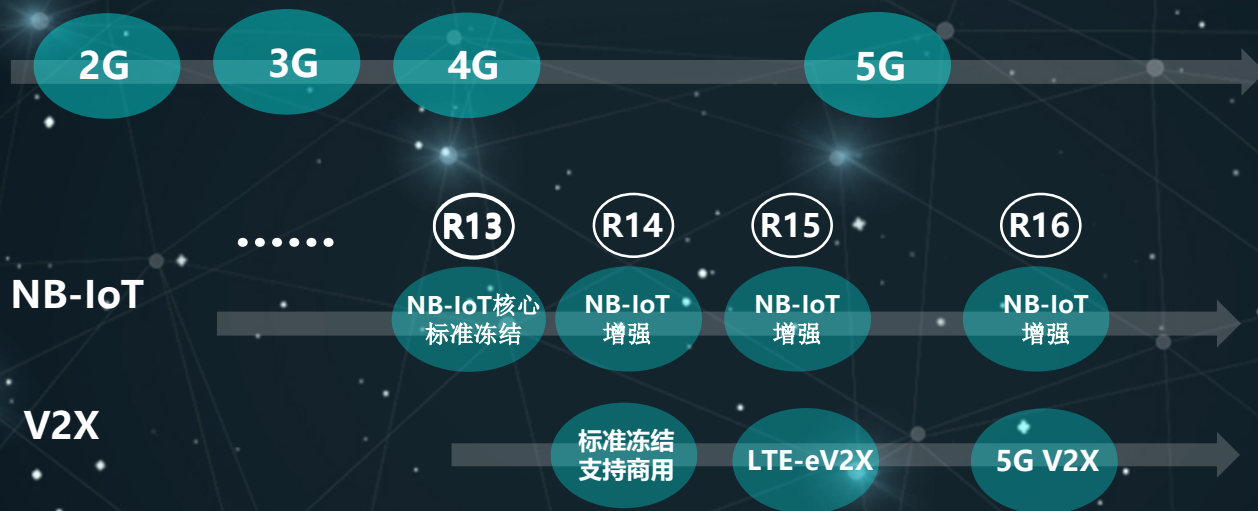

供应链→生态圈

5G时代
物云智联解决方案

智慧园区
智慧警务
智慧交通

.....

泛在连接，集约管理

面向万物提供2/3/4/5G 及非蜂窝网络泛在接入和集约管理

4G、5G协同发展

NB-IoT长期演进，全面升级R14

建成SA为主的，
SA/NSA混合组网
跨省跨域规模试验网

全球最大的
FDD精品网

- ✓建成120+万基站
- ✓8000+万4G连接

连接数突破**2700万**

- ✓基站40+万
- ✓覆盖 98% 人口
- ✓全面升级R14

CoAP

J808

MQTTS

.....

IoT 网关

连接管理平台

智慧园区

智慧农业

车联网

智能路灯

共享单车