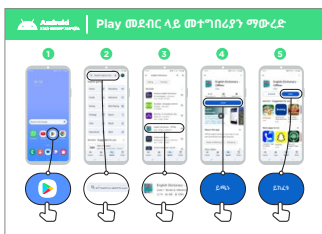

Android ፖስተሮች

ለምን ሊጠቀሙበት ይችላሉ?

ያብራሩ:- «በAndroid የሚሰሩ ስማርት ስልክ ወደ በይነመረብ ለመግባት ሊያግዝዎ ይችላል። ይህ ማለት የቅርብ ጊዜ ዜናዎችን እና መረጃዎችን መፈለግ፣ ጥራት ያላቸው ፎቶዎችን ወይም ቪዲዮዎችን ማንሳት እና ለጓደኞችዎ ወይም ለቤተሰብዎ ማጋራት ወይም በማህበራዊ ሚዲያ ላይ መለጠፍ ይችላሉ ማለት ነው። በሚወዷቸው ሙዚቃዎች፣ የቴሌቪዥን ትዕይንቶች እና ስፖርት ዘና ለማለት በይነመረብን ይጠቀሙ። በጤና እና በቤት ጥገና፣ በምግብ አሠራር፣ በንግድ ወይም በግብርና ዙሪያ ጠቃሚ ምክሮች ይፈልጉ ወይም ብስክሌትዎን እንዴት መጠገን እንደሚችሉ እና የመሳሰሉ አዳዲስ ክህሎትን ይማሩ። ከዚያም ሲያልፍ ስማርት ስልክ በGoogle Maps ወደሚቀጥለው መድረሻዎ ለመሄድ የተሻለውን መንገድ እንዲያውቁ ወይም በአካባቢዎ ያለን ምግብ ቤት ወይም የንግድ ቦታ እንዲያገኙ ያግዝዎታል።»